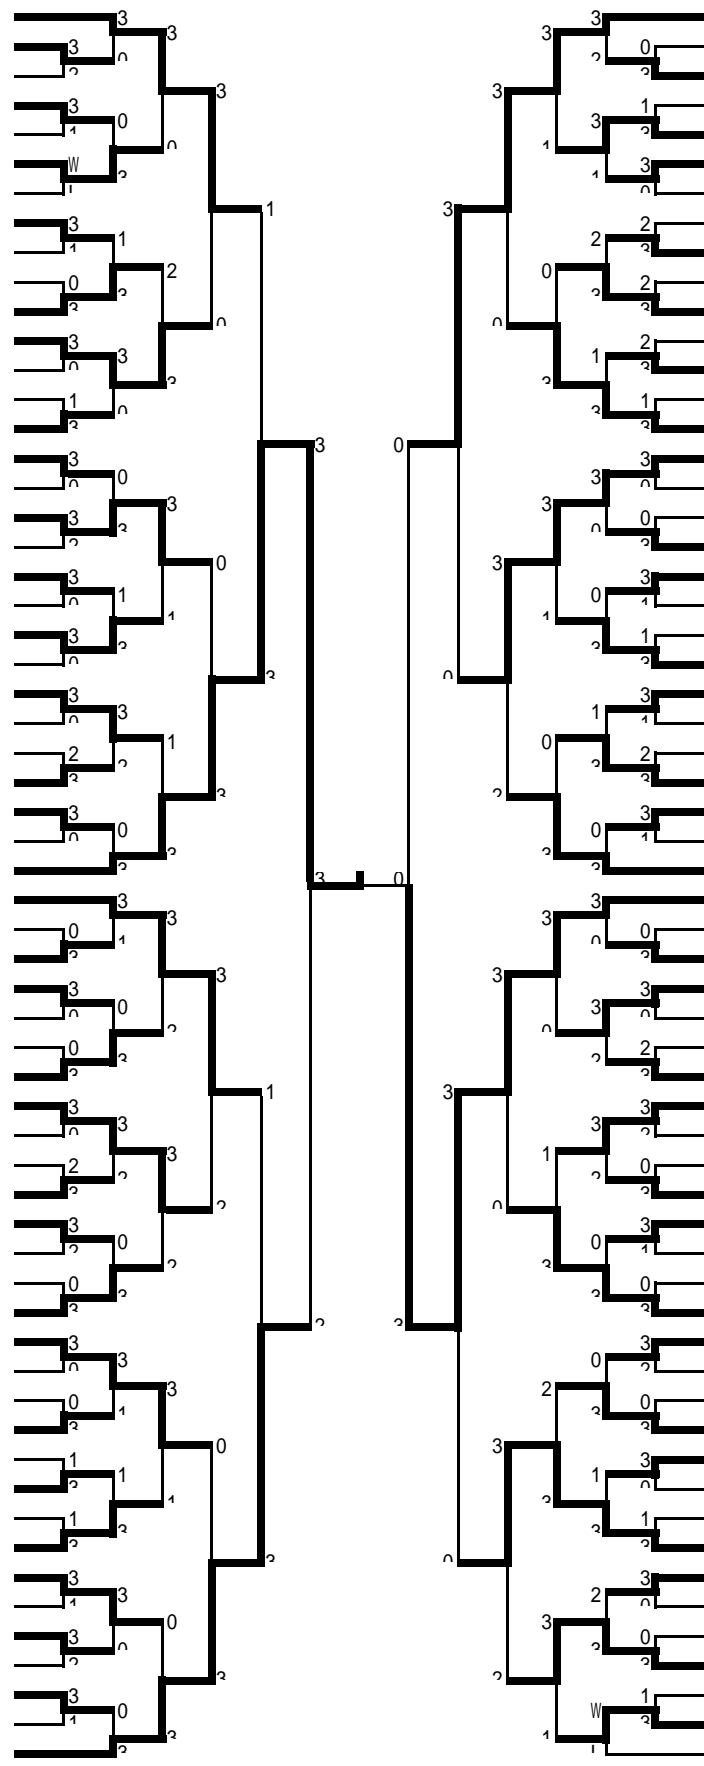

女子1部(2)

- 120 遠藤 彩 (穂高西)
- 121 藤原 理帆 (諏訪西)
- 122 沖 葵 (筑摩野)
- 123 渡辺 七菜 (東御東部)
- 124 黒田 夢 (伊那少年)
- 125 小山知香子 (飯山一)
- 126 関川 眞子 (三陽)
- 127 大澤 瑠里 (豊科南)
- 128 高清水 葵 (赤穂)
- 129 丸山 仁美 (白田)
- 130 岡島 (飯田TC)
- 131 六川 美由美 (中込)
- 132 上條 莉菜 (鉢盛)
- 133 北原 佳美 (箕輪)
- 134 神林 利奈 (裾花)
- 135 遠山 茜 (遠山)
- 136 宮尾早耶香 (相森)
- 137 飯島 千尋 (穂高東)
- 138 銭澤 秋菜 (中川)
- 139 高木 彩奈 (岡谷北部)
- 140 上原 未来 (山辺)
- 141 真嶋 萌 (飯山二)
- 142 依田紗也加 (芦原)
- 143 石川 藍 (高瀬)
- 144 平沢 真依 (緑ヶ丘)
- 145 萩 千絵 (川上)
- 146 木下 知穂 (松川)
- 147 松島 杏樹 (鼎)
- 148 武田 尚子 (三郷)
- 149 高木 なな美 (相森)
- 150 山崎 遥佳 (犀陵)
- 151 青柳 美咲 (箕輪)
- 152 足立 梓 (波田)
- 153 伊藤 奈菜 (東御東部)
- 154 河西あゆみ (上諏訪)
- 155 松田 鮎美 (梓川)
- 156 関口 柚希子 (赤穂)
- 157 北原 里美 (高森)
- 158 山崎 綾花 (清水)
- 159 榛葉 香帆 (高瀬)
- 160 安部 (坂城)
- 161 黒岩 美紀 (高山)
- 162 望月 夢叶 (芦原)
- 163 古谷 増美 (信明)
- 164 山下 名帆 (諏訪西)
- 165 名和由利恵 (穂高東)
- 166 及川 麗華 (松川)
- 167 飯島 優菜 (戸上)
- 168 小平 雪乃 (望月)
- 169 高山みず紀 (飯山二)
- 170 原 朱里 (清内路)
- 171 村野 みずき (白馬)
- 172 北澤 沙枝 (遠山)
- 173 宮崎 萌 (中川)
- 174 上條 詩織 (筑摩野)
- 175 上原 晶子 (中込)
- 176 鎌倉 未奈 (大町第一)
- 177 足立 友美 (飯山一)
- 178 宮沢 愛美 (川上)
- 179 原 真由佳 (高陵)