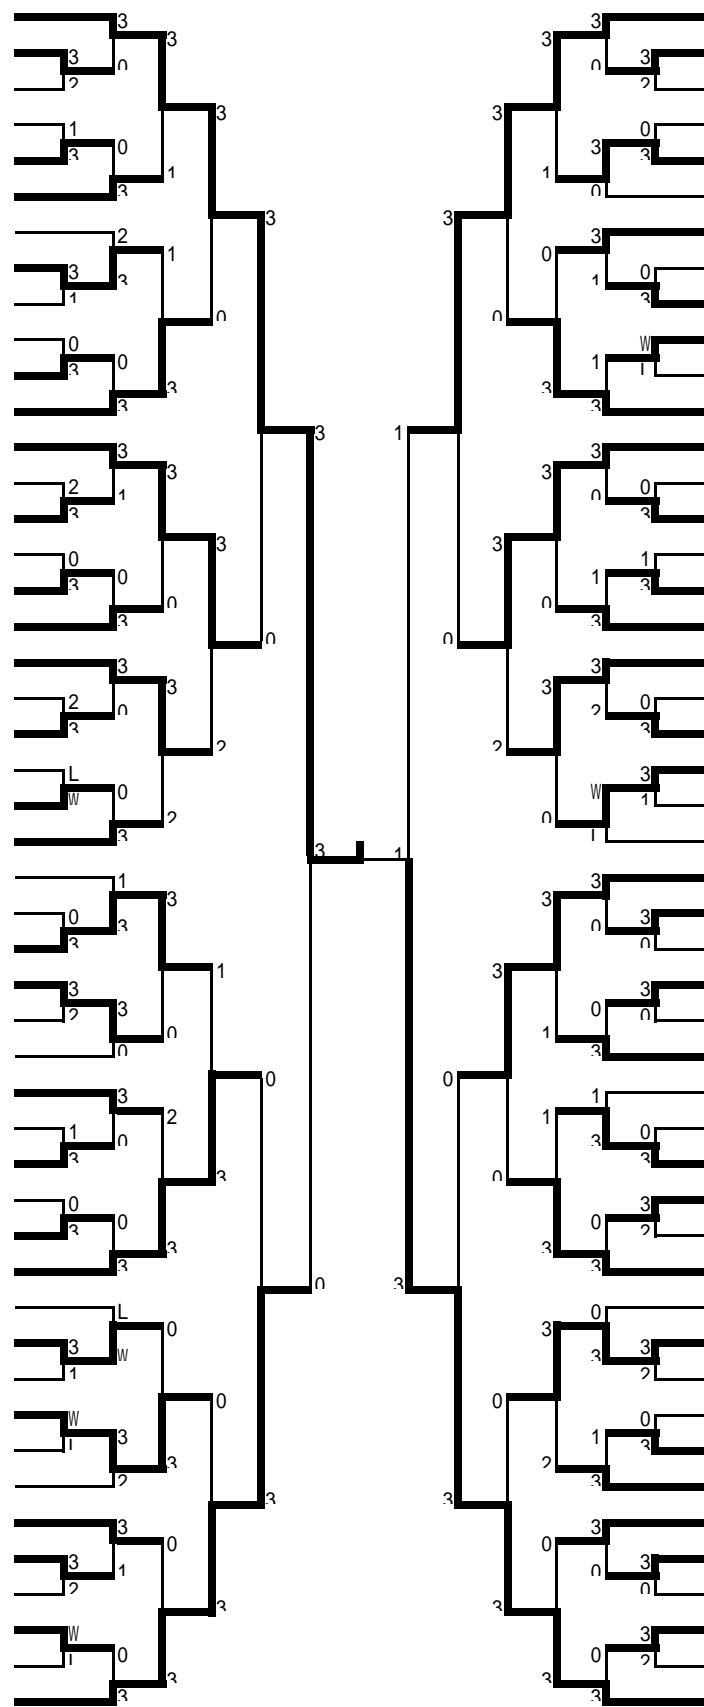

男子1部(2)

- 98 奥原 健 (木祖中)
- 99 岡本 優希 (飯山二中)
- 100 荻山 弘夢 (旭ヶ丘中)
- 101 風間 悠吾 (広陵中)
- 102 平川 順一 (芦原中)
- 103 篠崎 孝介 (裾花中)
- 104 正澤 徹 (開成中)
- 105 野間 亮祐 (JUPIC)
- 106 高橋 新 (小諸東中)
- 107 柳原 勇介 (仁科台中)
- 108 平栗 拓哉 (緑ヶ丘中)
- 109 依田 拓也 (高山中)
- 110 宮田 匠 (女鳥羽中)
- 111 矢崎 高士 (岡谷北部中)
- 112 北村 翔平 (東北中)
- 113 保尊 俊典 (穂高東中)
- 114 湯沢 隆一 (高陵中)
- 115 青木 啓輔 (小布施中)
- 116 高根 直也 (信明中)
- 117 岡田 凌 (野沢中)
- 118 佐々木佳介 (豊科南中)
- 119 岩崎 裕哉 (飯山一中)
- 120 五明 和佳 (旭町中)
- 121 関口 雄太 (伊那少年)
- 122 森 和裕 (赤穂中)
- 123 本島 健雄 (筑摩野中)
- 124 小林 雄一 (中野平中)
- 125 島津 友規 (清水中)
- 126 加藤 大地 (臼田中)
- 127 橋本 碧也 (辰野中)
- 128 栗田 紘樹 (会田中)
- 129 関島 一仁 (鉢盛中)
- 130 吉見 康平 (犀陵中)
- 131 木下 裕太 (豊丘中)
- 132 尾澤 慶喜 (信州新町中)
- 133 森下 礼智 (高綱中)
- 134 藤木 暉 (箕輪中)
- 135 小山 陽平 (戸上中)
- 136 松澤 竜一 (高瀬中)
- 137 宮田 直和 (遠山中)
- 138 与曾井陽樹 (穂高西中)
- 139 櫻井 修平 (御代田中)
- 140 花岡 伸哉 (三郷中)
- 141 中島 悠太 (小海中)
- 142 太田 悠介 (梓川中)
- 143 佐藤裕一郎 (波田中)
- 144 春日 光太 (赤穂中)
- 145 北澤 稔季 (坂城中)

- 熊澤 拓也 (上田五中) 146
- 望月 翔 (堀金中) 147
- 根橋 俊介 (箕輪中) 148
- 溝尾 勇弥 (鎌田中) 149
- 渡部 宗哉 (相森中) 150
- 佐藤 一樹 (山ノ内中) 151
- 伊藤 大智 (大町第一) 152
- 田中 省伍 (上諏訪中) 153
- 原 悠介 (北安松川中) 154
- 片桐 佑太 (東北中) 155
- 春日樹希也 (穂高東中) 156
- 中村 龍治 (清内路中) 157
- 内山 鉄平 (穂高西中) 158
- 三浦 忠大 (茅野東部中) 159
- 加藤 和弥 (望月中) 160
- 小野 拓哉 (広陵中) 161
- 片桐 太樹 (伊那東部中) 162
- 阪田 涼太 (須坂東中) 163
- 本木 一麻 (会田中) 164
- 森 聖嗣 (塩尻中) 165
- 柳沢 和宏 (中込中) 166
- 久保田大樹 (女鳥羽中) 167
- 宮澤 康平 (岡谷西部中) 168
- 山本 周平 (三陽中) 169
- 中村 光貴 (三郷中) 170
- 山田 真彰 (岡谷北部中) 171
- 三石 瑞樹 (臼田中) 172
- 高瀬 慶太 (犀陵中) 173
- 帯刀 滉平 (高瀬中) 174
- 大谷 寿之 (開成中) 175
- 竹内 翔太 (戸上中) 176
- 和田 拓也 (鼎中) 177
- 大月 洋輔 (波田中) 178
- 宮内 隆弘 (緑ヶ丘クラブ) 179
- 西村 悟 (丸ノ内中) 180
- 中村 駿平 (鉢盛中) 181
- 石田 直登 (筑摩野中) 182
- 井澤 亮 (緑ヶ丘中) 183
- 内山 晃 (仁科台中) 184
- 早川 大智 (清水中) 185
- 関谷賢志郎 (裾花中) 186
- 柳澤 陸旺 (諏訪西中) 187
- 芋川 大賀 (中野平中) 188
- 依田 裕真 (小海中) 189
- 小山 周継 (豊科南中) 190
- 山崎 大輝 (高山中) 191
- 飯沼 喜章 (旭町中) 192
- 太田 誠 (南箕輪中) 193