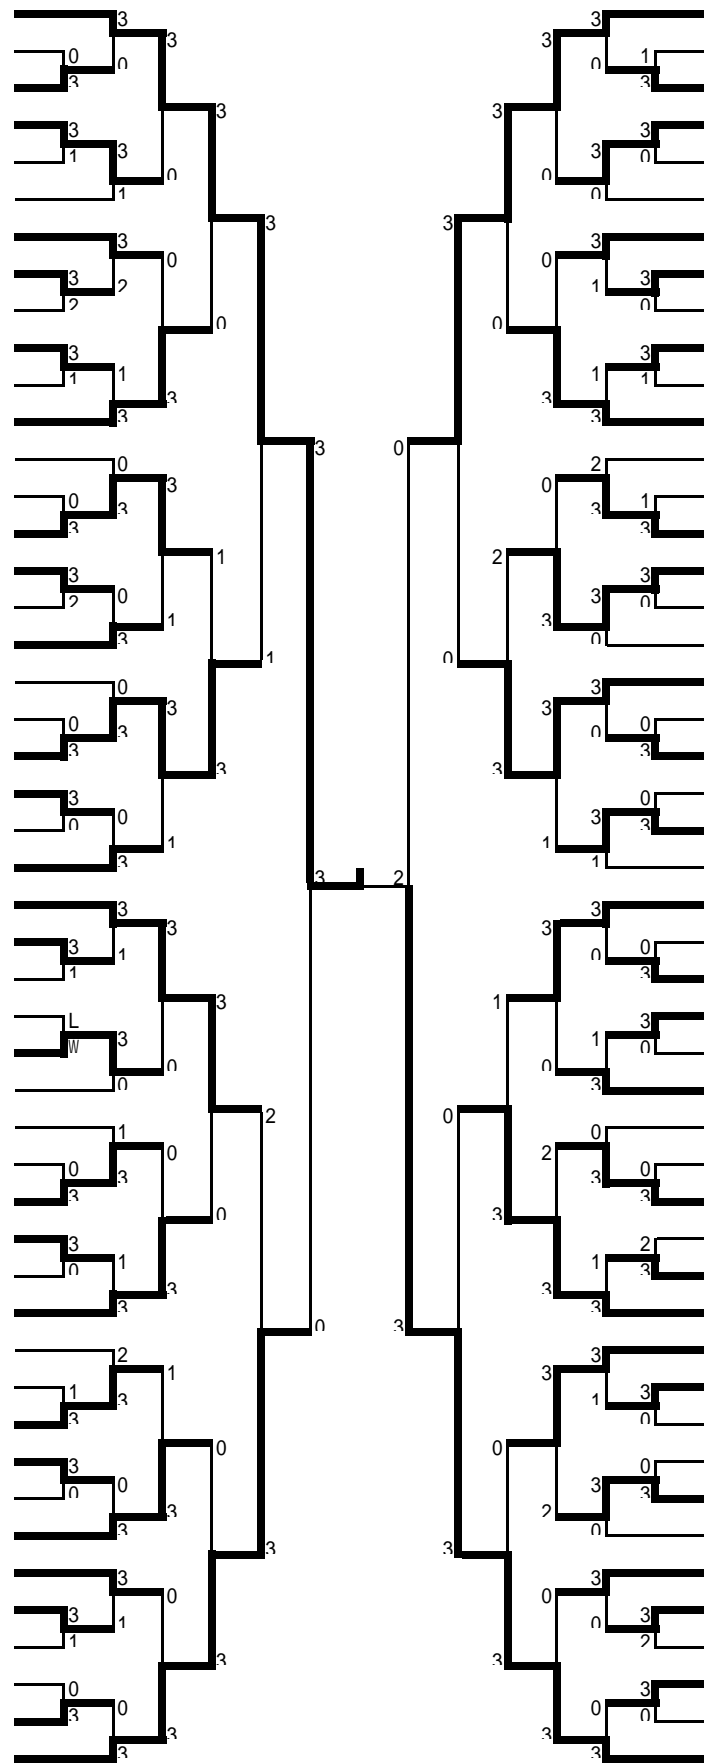

男子2部(3)

- 193 平石 聖亜 (南箕輪中)
- 194 上條啓士朗 (鉢盛中)
- 195 佐野 慧也 (高山中)
- 196 奥田 優弥 (茅野東部中)
- 197 船戸 翔也 (梓川中)
- 198 土屋 浩太郎 (御代田中)
- 199 林 知明 (Y J J T C)
- 200 小林 竜大 (中野平中)
- 201 小池 裕之 (広陵中)
- 202 竹松 聡 (三陽中)
- 203 赤尾 瞬輔 (伊那東部中)
- 204 宮下 優弥 (波田中)
- 205 高田 友輔 (三陽クラブ)
- 206 池田 薫 (鼎中)
- 207 小林 亮太 (豊科南中)
- 208 小田原拓野 (高瀬中)
- 209 浅沼 秀紀 (中込中)
- 210 渡邊 心 (丸ノ内中)
- 211 木藤 寿博 (若穂中)
- 212 太田 健治 (豊科スポ少)
- 213 福澤 秀平 (伊那少年)
- 214 福嶋 友幸 (大町一中)
- 215 田中 辰弥 (小布施中)
- 216 熊谷 貴人 (遠山中)
- 217 小林 駿 (高綱中)
- 218 鶴飼 格 (旭ヶ丘中)
- 219 依田 勝義 (小海中)
- 220 木下 卓巳 (緑ヶ丘中)
- 221 林 竜二 (信明中)
- 222 岩村 駿祐 (東北中)
- 223 菅野 遼 (高森中)
- 224 丸山 椋雅 (穂高西中)
- 225 中村 友哉 (裾花中)
- 226 山崎隆三郎 (飯山第二中)
- 227 小林 謙太 (仁科台中)
- 228 唐澤 拓実 (箕輪中)
- 229 西山 将平 (飯山第一中)
- 230 上嶋 啓太 (三郷中)
- 231 五味 優弥 (諏訪西中)
- 232 下平 湧 (下伊那松川中)
- 233 倉田 務 (堀金中)
- 234 松本 優弥 (野沢中)
- 235 千村 甲斐 (相森中)
- 236 飯島 隆 (下條クラブ)
- 237 片桐 大佑 (山ノ内中)
- 238 山端 慧斗 (筑摩野中)
- 239 佐々木崇仁 (高陵中)
- 240 倉科 良規 (JUPIC)

- 中川 弘毅 (下伊那松川中) 241
- 千國 博顕 (穂高西中) 242
- 坂口 勇貴 (若穂中) 243
- 百瀬 優介 (三郷中) 244
- 中島 大貴 (東北中) 245
- 古越 蒼 (御代田中) 246
- 植松 皇紫 (信明中) 247
- 矢崎 雄大 (南箕輪中) 248
- 齊藤龍之介 (鉢盛中) 249
- 雄山 瑞樹 (穂高東中) 250
- 小山 雅斗 (伊那東部中) 251
- 小出 祥伍 (相森中) 252
- 坂田 浩 (須坂東中) 253
- 小林 勇斗 (広陵中) 254
- 植田 修平 (箕輪中) 255
- 安原 柊人 (木祖中) 256
- 岡田 哲也 (上郷JTC) 257
- 福田 翔大 (裾花中) 258
- 中村 優介 (高陵中) 259
- 矢澤 勇季 (会田中) 260
- 池田 隼輝 (三陽中) 261
- 中村 麗央 (伊那少年) 262
- 大岩 裕生 (旭町中) 263
- 武重 帆高 (望月中) 264
- 田井 智暁 (上田五中) 265
- 壬生 隼斗 (高森中) 266
- 腰山 仁志 (大町一中) 267
- 玉川 瑞己 (若穂ジュニア) 268
- 川村 孝介 (塩尻中) 269
- 塩澤 将晃 (緑ヶ丘中) 270
- 緑川 祐哉 (戸上中) 271
- 青木 輝 (筑摩野中) 272
- 熊谷 一樹 (旭ヶ丘中) 273
- 徳永 嵩 (犀陵中) 274
- 宮澤 拓也 (岡谷西部中) 275
- 栗林 梓 (清水中) 276
- 青木 翼 (常盤中) 277
- 志村 貴成 (梓川中) 278
- 木下 洋祐 (高森JTC) 279
- 山崎州太郎 (茅野東部中) 280
- 片桐 徹 (堀金中) 281
- 大和 克洋 (山辺中) 282
- 石橋 秀隆 (高山中) 283
- 大月 翔平 (波田中) 284
- 原 潤一 (鼎中) 285
- 西村 貴生 (諏訪西中) 286
- 春日 裕太 (飯山第二中) 287
- 板花 侑耶 (鎌田中) 288