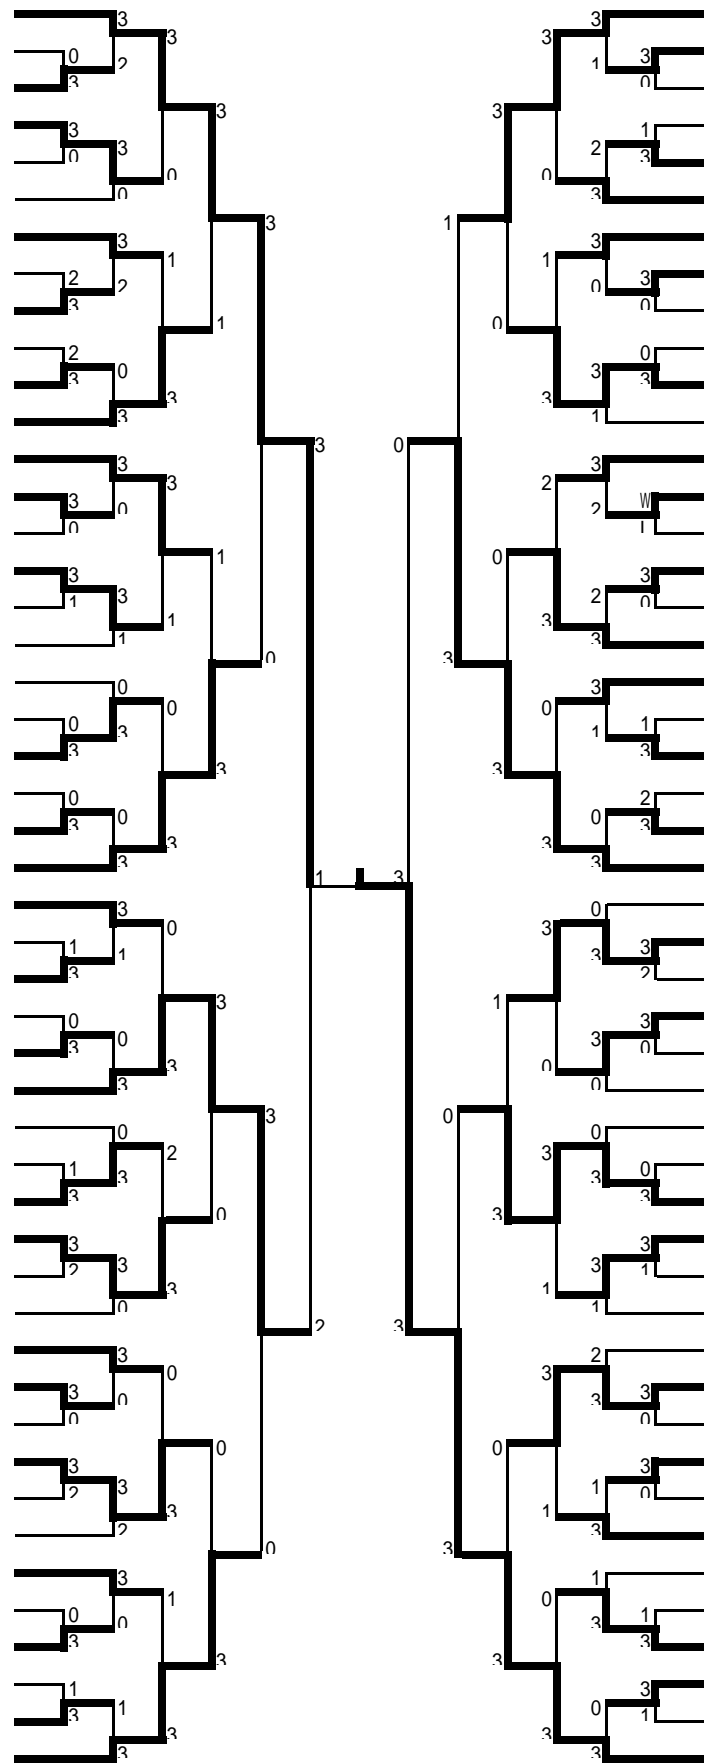

男子2部(4)

- 289 古田 敦也 (下條クラブ)
- 290 赤澤 拓也 (三郷中)
- 291 高塚 泰次 (望月中)
- 292 池澤 徹哉 (清水中)
- 293 春日 佑太 (高山中)
- 294 秋山 和輝 (須坂東中)
- 295 井原 竜一 (緑ヶ丘中)
- 296 松井 燎 (大町一中)
- 297 松澤 優太 (坂城中)
- 298 小田原将大 (伊那東部中)
- 299 原口 柊斎 (豊科南中)
- 300 日向 慶輝 (佐久穂JTC)
- 301 小田切州広 (伊那少年)
- 302 酒井 瞭吾 (中野平中)
- 303 古屋 伸之 (筑摩野中)
- 304 逸見 勇輔 (梓川中)
- 305 松村 欣明 (下伊那松川中)
- 306 小松 貴司 (山辺中)
- 307 棚田 健介 (鼎中)
- 308 穂高 惇 (会田中)
- 309 小泉 賢斗 (飯山第二中)
- 310 青木宗一郎 (犀陵中)
- 311 小坂 勇登 (箕輪中)
- 312 遠藤 駿太 (穂高西中)
- 313 池場 亮太 (飯田T.C)
- 314 西神 強太 (広陵中)
- 315 岡野 稜 (相森中)
- 316 渡邊 祥吾 (戸上中)
- 317 加藤 悠真 (高綱中)
- 318 木村 涼平 (高陵中)
- 319 若井 一樹 (裾花卓研)
- 320 高山 孝 (堀金中)
- 321 牛山 拓実 (茅野東部中)
- 322 新津 昌矢 (小海中)
- 323 有賀 智樹 (波田中)
- 324 山岸 丈晟 (辰野中)
- 325 村松 真秀 (穂高東中)
- 326 原 征大 (YJ JTC)
- 327 伊藤 詢平 (御代田中)
- 328 春日 亘介 (南箕輪中)
- 329 滝沢光次郎 (三陽中)
- 330 太田 丞 (丸ノ内中)
- 331 北原 昌汰 (南宮中)
- 332 小山 恭堯 (鉢盛中)
- 333 丸山 賢人 (若穂中)
- 334 宮田 一輝 (仁科台中)
- 335 三澤謙太郎 (岡谷西部中)
- 336 前田 佐介 (上郷JTC)

- 岡沢 優也 (大町一中) 337
- 船木 悠磨 (中野平中) 338
- 高柳 匠 (緑ヶ丘中) 339
- 宮地 和誠 (豊丘中) 340
- 鎌崎 元 (広陵中) 341
- 大井 晃希 (御代田中) 342
- 赤坂 優吾 (箕輪中) 343
- 植野 瑞基 (山ノ内中) 344
- 楠本 貴紀 (会田中) 345
- 飯沼 孝亮 (高瀬中) 346
- 佐藤 直哉 (南箕輪中) 347
- 大橋 英幸 (坂城中) 348
- 高橋 知之 (鉢盛中) 349
- 黒岩 拓矢 (高山中) 350
- 平田 健人 (諏訪西中) 351
- 横山 真一 (三郷中) 352
- 松沢 優希 (遠山中) 353
- 綿貫 翔也 (相森中) 354
- 島 大起 (高陵中) 355
- 下沢 勇太 (堀金中) 356
- 木村 健人 (望月中) 357
- 降幡 大和 (仁科台中) 358
- 松渾 真 (旭ヶ丘中) 359
- 峯村 未希也 (若穂中) 360
- 峯村 祥太 (東北中) 361
- 篠原 航河 (小海中) 362
- 吉田 空生 (高綱中) 363
- 山口 智史 (旭町中) 364
- 木下 翔太 (坂城中) 365
- 皆川 裕作 (丸ノ内中) 366
- 原 幸弘 (赤穂中) 367
- 犬飼 直志 (筑摩野中) 368
- 篠原 竜汰 (三陽中) 369
- 横山 達郎 (丘中) 370
- 竹前 伸哉 (須坂東中) 371
- 白鳥 涼太 (茅野東部中) 372
- 清水 幸太 (鼎中) 373
- 湯本 光 (飯山第二中) 374
- 上條 雅也 (鎌田中) 375
- 傳田 浩也 (裾花中) 376
- 松下 稜 (飯田西中) 377
- 吉原 充洋 (生坂中) 378
- 中山 一樹 (野沢中) 379
- 森 浩紀 (梓川中) 380
- 上沼 晃太 (高森JTC) 381
- 板花 凌 (信明中) 382
- 河上 駿斗 (伊那東部中) 383
- 高橋 大悟 (若穂ジュニア) 384