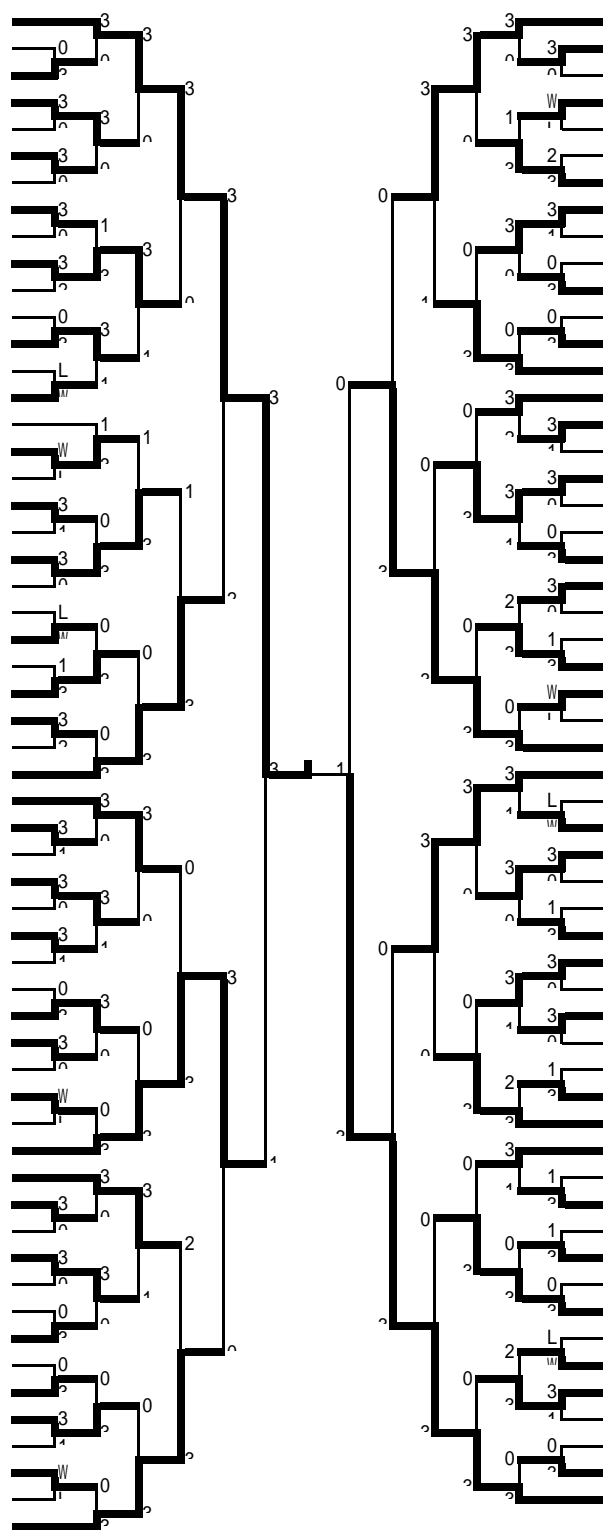

平成22年度長野県中学校卓球選手権大会
平成22年5月3日(月)
松本市総合体育館

女子2部(1)

1. 1 中村 詩穂 (伊那少卓)
2. 2 北沢 結衣 (犀陵中)
3. 3 依田 佳純 (白田中)
4. 4 丸山 紗樹 (豊科南中)
5. 5 林 愛美 (下伊那松川中)
6. 6 塚田華奈子 (犀陵中)
7. 7 大久保 朱莉 (大町第一中)
8. 8 宮澤 杏奈 (赤穂中)
9. 9 山岸 奈央 (梓川中)
10. 10 長谷川優花 (若穂中)
11. 11 細田 真央 (北安松川中)
12. 12 大蔵 弥紗 (豊丘中)
13. 13 越 千奈津 (相森中)
14. 14 相澤 咲良 (穂高東中)
15. 15 幾島 采良 (鼎中)
16. 16 三沢 春菜 (穂高西中)
17. 17 斉藤 沙季 (高山中)
18. 18 戸田 朝香 (喬木中)
19. 19 降旗 菜 (三郷中)
20. 20 碓井 菜子 (裾花中)
21. 21 柴本 愛美 (相森中)
22. 22 代田 愛 (下條中)
23. 23 臼井あすか (岡谷西部中)
24. 24 岡田 絵梨 (波田中)
25. 25 大森 実可子 (丸ノ内中)
26. 26 中澤 咲 (戸倉上山田中)
27. 27 竹内菜々香 (清水中)
28. 28 米山 千秋 (中川中)
29. 29 穂刈さくら (墨坂中)
30. 30 山岸 麻希 (須坂東中)
31. 31 北原 佑香 (下伊那松川中)
32. 32 鱒川菜那子 (梓川中)
33. 33 桜井 真菜 (穂高西中)
34. 34 桑原奈緒美 (辰野中)
35. 35 返町 祐奈 (相森中)
36. 36 荒井 遥 (開成中)
37. 37 小林 智佳 (緑ヶ丘中)
38. 38 柳澤 聖香 (高綱中)
39. 39 渋谷 春佳 (高山中)
40. 40 柴田 春奈 (北安松川中)
41. 41 宮本 優奈 (若穂中)
42. 42 矢沢 菜世 (高森中)
43. 43 河村有里可 (堀金JTC)
44. 44 中村 菜帆 (丸ノ内中)
45. 45 井出 真波 (佐久穂JTC)
46. 46 小松 千華 (戸倉上山田中)
47. 47 小原緋奈乃 (伊那少卓)
48. 48 吉田 小夏 (筑摩野中)
49. 49 相星 春香 (茅野東部中)
50. 50 眞田 実央 (清水中)
51. 51 砂田 佳穂 (坂城中)
52. 52 川上 瑞葵 (穂高東中)
53. 53 宮下由梨佳 (中川中)
54. 54 久保田菜月 (三郷中)
55. 55 飯田 美咲 (波田中)
56. 56 丸山美沙希 (喬木中)
57. 57 丸山 茶和 (東御東部中)

1. 小林 芽以 (須坂東中) 58
2. 小牧 結香 (喬木中) 59
3. 甕 加央梨 (北安松川中) 60
4. 笹澤 美月 (穂高西中) 61
5. 井口 萌 (岡谷西部中) 62
6. 金井 千紘 (相森中) 63
7. 金子 恵 (波田中) 64
8. 上條 志帆 (高瀬中) 65
9. 間篠 実里 (白田中) 66
10. 梨田 千夏 (大町第一中) 67
11. 大江 胡桃 (戸倉上山田中) 68
12. 大塚 未理 (望月中) 69
13. 丸山 夢奈 (城北中) 70
14. 古川 衿奈 (下條中) 71
15. 山下 千穂 (若穂中) 72
16. 新谷 日菜 (丸ノ内中) 73
17. 宮澤 穂南 (高森中) 74
18. 花岡美祈 (東御東部中) 75
19. 丸山 彩夏 (豊科スポ小) 76
20. 青柳友香里 (穂高卓研) 77
21. 小林 実央 (箕輪中) 78
22. 伊藤 佑香 (裾花中) 79
23. 澤柳麻理亜 (緑ヶ丘中) 80
24. 堀川 友美 (清水中) 81
25. 築島美都子 (下伊那松川中) 82
26. 諸山 るか (坂城中) 83
27. 竹永 愛璃 (豊丘中) 84
28. 柳沢 茉歩 (JUPIC) 85
29. 鎌崎 媛菜 (堀金JTC) 86
30. 内山 冴江 (高山中) 87
31. 大槻 葵 (箕輪中) 88
32. 輿 愛香 (波田中) 89
33. 山本 夏蓮 (緑ヶ丘中) 90
34. 田原 凜 (中川中) 91
35. 中澤 麻衣 (穂高西中) 92
36. 西村 雛乃 (望月中) 93
37. 丸山 千陽 (梓川中) 94
38. 岡島あすか (下伊那松川中) 95
39. 久保田礼奈 (清水中) 96
40. 古畑 明日香 (丸ノ内中) 97
41. 千野利加子 (戸倉上山田中) 98
42. 大島 望 (相森中) 99
43. 渡邊 咲奈 (城北中) 100
44. 小林友梨美 (中川中) 101
45. 竹村 桃香 (三郷中) 102
46. 伊藤 真衣 (伊那少卓) 103
47. 軍司 京香 (筑摩野中) 104
48. 市川 千裕 (須坂東中) 105
49. 丸山 華江 (旭ヶ丘中) 106
50. 小林麻耶 (堀金中) 107
51. 平松 伶菜 (喬木中) 108
52. 宮沢有佳莉 (穂高東中) 109
53. 瀧脇 あずさ (赤穂中) 110
54. 松下 恵 (三郷中) 111
55. 甕 智美 (高森中) 112
56. 大平 理紗 (犀陵中) 113