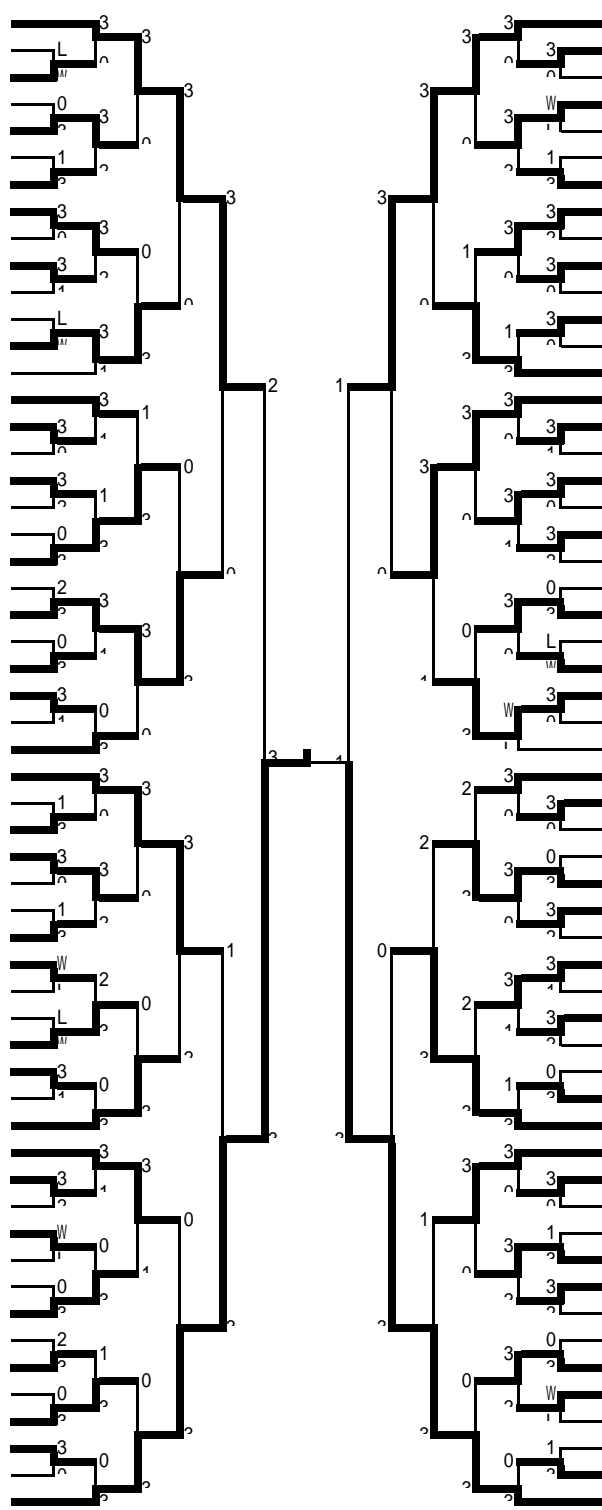

平成22年度長野県中学校卓球選手権大会
平成22年5月3日(月)
松本市総合体育館

女子2部(2)

- 114 佐藤 未羽 (須坂東中)
- 115 宮下 日向 (開成中)
- 116 浦野 楓花 (箕輪中)
- 117 飯澤 美晴 (塩尻中)
- 118 相馬 理那 (犀陵中)
- 119 松村 美穂 (緑ヶ丘中)
- 120 福嶋 真季 (三郷中)
- 121 塚平 真弓 (緑ヶ丘中)
- 122 飯村 亜美 (女鳥羽中)
- 123 長谷川美咲 (戸倉上山田中)
- 124 黒田あゆみ (波田中)
- 125 御子柴佳子 (岡谷西部中)
- 126 荒井 夢羽 (北安松川中)
- 127 小林 千紘 (三陽中)
- 128 後藤 幸乃 (伊那少卓)
- 129 牧野 友香 (望月中)
- 130 山口 彩奈 (清水中)
- 131 遠山 加奈 (高森中)
- 132 山崎 愛佳 (長野LH)
- 133 小口 藍 (辰野中)
- 134 小原 由希子 (JUPIC)
- 135 涌井 有紗 (高山中)
- 136 日野 陽夏 (丸ノ内中)
- 137 尾賀香緒里 (喬木中)
- 138 赤羽柚季枝 (穂高東中)
- 139 米沢 愛結美 (赤穂中)
- 140 畔上 瑞季 (相森中)
- 141 吉本 みほ (高綱中)
- 142 飯高さつき (東御東部中)
- 143 徳永真佑奈 (裾花中)
- 144 下平 真帆 (中川中)
- 145 倉島 香奈 (犀陵中)
- 146 堀ノ内菜月 (穂高西中)
- 147 竹内 希 (豊科スボ小)
- 148 新城香名子 (中川中)
- 149 遠山 果林 (望月中)
- 150 大平 悠夏 (喬木中)
- 151 清水 瑛絵 (相森中)
- 152 上原 美咲 (波田中)
- 153 近藤 彩未 (若穂中)
- 154 横川 奈々 (大町第一中)
- 155 角谷 紗希 (堀金JTC)
- 156 安藤美早紀 (若穂中)
- 157 早川 実穂 (清水中)
- 158 田平 綾佳 (緑ヶ丘中)
- 159 百瀬 瑠美 (筑摩野中)
- 160 小坂 友華 (高森中)
- 161 坂下 桃花 (下伊那松川中)
- 162 藤松 舞 (三郷中)
- 163 大木 (筑摩野中)
- 164 飯吉木乃実 (高山中)
- 165 池上 実果 (伊那少卓)
- 166 滝沢 彩花 (戸倉上山田中)
- 167 田之上万穂 (穂高東中)
- 168 古畑 汐梨 (赤穂中)
- 169 木嶋 郁美 (佐久穂JTC)

- 内田 彩花 (堀金JTC) 170
- 武田 栞奈 (緑ヶ丘中) 171
- 白山 桃夏 (筑摩野中) 172
- 小林 千夏 (穂高卓研) 173
- 近藤 典子 (遠山中) 174
- 松下 桃子 (高森中) 175
- 平林 知佳 (北安松川中) 176
- 中村 瞳 (阿智中) 177
- 中村 友紀 (若穂中) 178
- 松尾 美月 (三郷中) 179
- 桶田 千景 (芦原中) 180
- 藤沢 彩乃 (高山中) 181
- 木下 佳 (旭ヶ丘中) 182
- 奥原 美緒 (木祖中) 183
- 小原穂乃佳 (伊那少卓) 184
- 宮澤 真由 (豊科南中) 185
- 境 春香 (相森中) 186
- 千葉 莉々夏 (丸ノ内中) 187
- 田中 沙耶 (伊那東部中) 188
- 久保田あゆ美 (犀陵中) 189
- 松田 珠美 (梓川中) 190
- 宮下真美子 (喬木中) 191
- 小山 侑莉 (望月中) 192
- 中島 成美 (中川中) 193
- 横山 愛 (高瀬中) 194
- 小池 由香 (犀陵中) 195
- 猪又 七海 (下伊那松川中) 196
- 望月那里亜 (堀金中) 197
- 山岸 望 (須坂東中) 198
- 山本 美波 (梓川中) 199
- 水出夕希未 (戸倉上山田中) 200
- 吉川明日香 (緑ヶ丘中) 201
- 持田 万結 (三郷中) 202
- 宮澤 愛 (開成中) 203
- 竹村富美佳 (豊丘中) 204
- 竹森真樹子 (戸倉上山田中) 205
- 唐澤 美砂 (箕輪中) 206
- 山田 彩乃 (穂高東中) 207
- 佐藤綾佳 (南箕輪中) 208
- 斉藤 朱里 (下伊那松川中) 209
- 加納 望海 (裾花中) 210
- 竹内夕美子 (高森中) 211
- 鎌倉 由佳 (長野LH) 212
- 重野 梢 (穂高西中) 213
- 山崎 優香 (鼎中) 214
- 山内 薫 (丸ノ内中) 215
- 高柳 円香 (中込中) 216
- 清水ありさ (清水中) 217
- 山田 瑞希 (下伊那松川中) 218
- 木下 友香 (喬木中) 219
- 小池 加奈 (穂高西中) 220
- 三井 夏鈴 (高山中) 221
- 伊藤 碧 (大町第一中) 222
- 横田 江里州 (須坂東中) 223
- 清澤 裕子 (波田中) 224
- 木下 希美 (下條中) 225