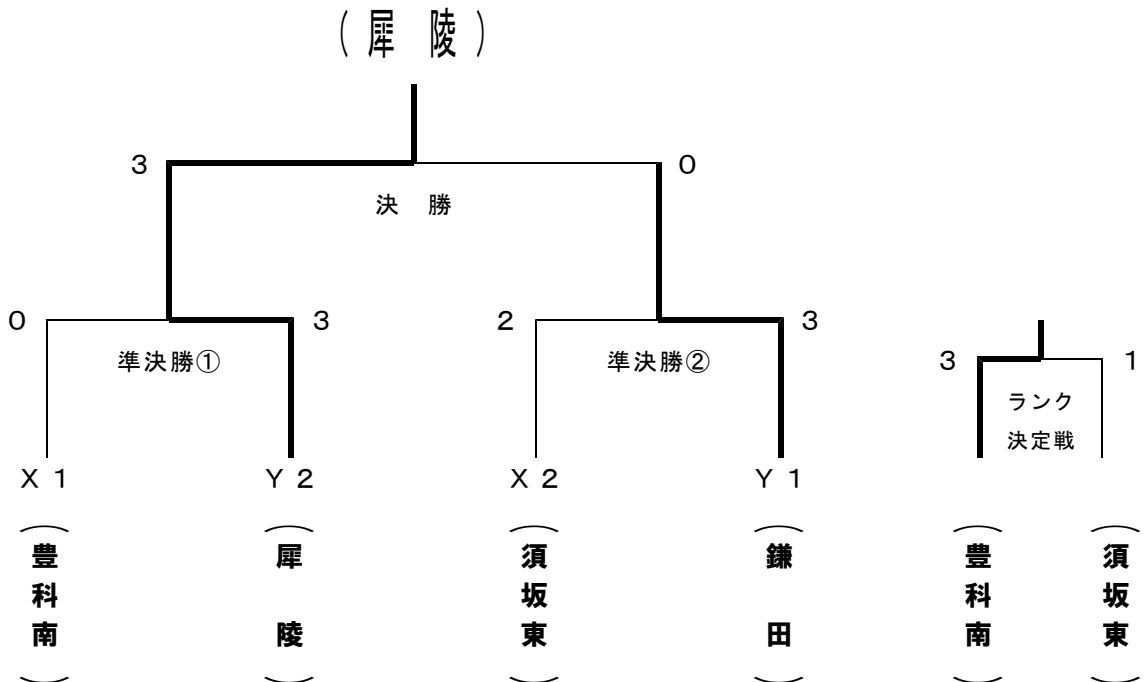

<第IIステージ> E, F, G, Hは第Iステージ1位校の抽選による。

Xリーグ			豊科南	須坂東	高森	佐久	勝敗	試合得点	順位
1	E1	豊科南		3-0	3-0	3-1	3-0	/	1
2	F1	須坂東	0-3		3-2	3-2	2-1	/	2
3	G2	高森	0-3	2-3		3-0	1-2	/	3
4	H2	佐久	1-3	2-3	0-3		0-3	/	4

Yリーグ			穂高東	緑ヶ丘	犀陵	鎌田	勝敗	試合得点	順位
1	G1	穂高東		1-3	0-3	1-3	0-3	/	4
2	H1	緑ヶ丘	3-1		0-3	0-3	1-2	/	3
3	E2	犀陵	3-0	3-0		2-3	2-1	/	2
4	F2	鎌田	3-1	3-0	3-2		3-0	/	1

<決勝トーナメント>

北信越大会出場チーム

1位	犀陵	2位	鎌田	3位	豊科南