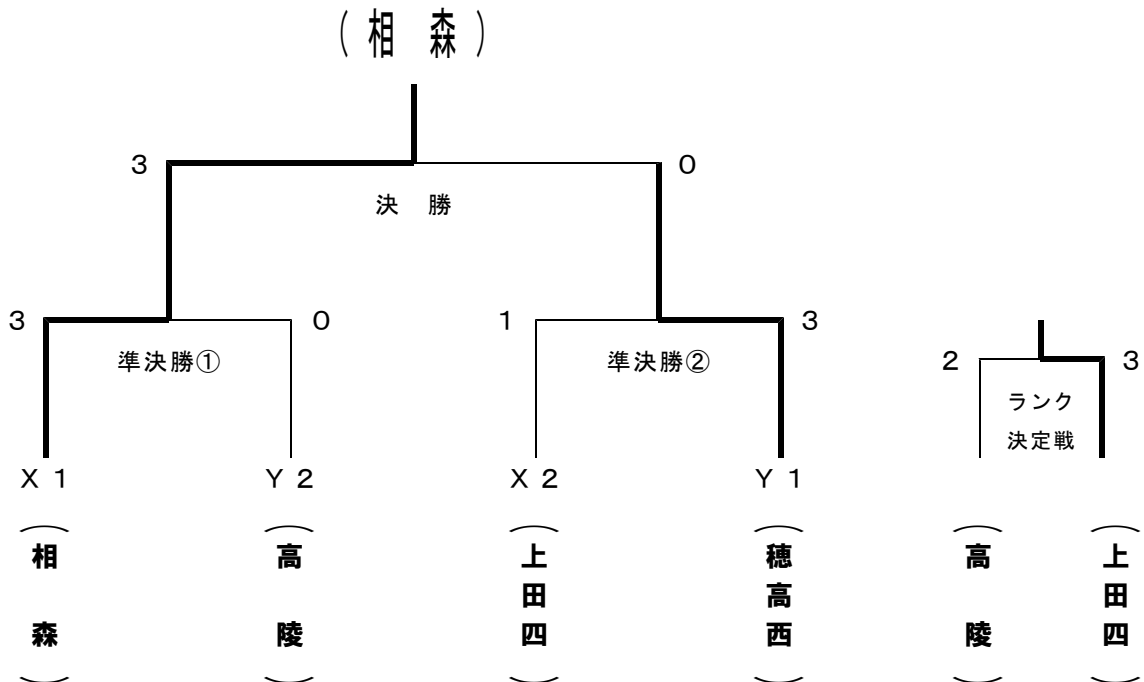

<第IIステージ> E, F, G, Hは第Iステージ1位校の抽選による。

Xリーグ			鉢盛	相森	高森	上田第四	勝敗	試合得点	順位
1	E1	鉢盛		2-3	3-2	2-3	1-2	/	3
2	F1	相森	3-2		3-0	3-2	3-0	/	1
3	G2	高森	2-3	0-3		1-3	0-3	/	4
4	H2	上田第四	3-2	2-3	3-1		2-1	/	2

Yリーグ			穂高西	高陵	旭ヶ丘	箕輪	勝敗	試合得点	順位
1	G1	穂高西		3-0	1-3	3-1	2-1	/	1
2	H1	高陵	0-3		3-0	3-0	2-1	/	2
3	E2	旭ヶ丘	3-1	0-3		2-3	1-2	/	4
4	F2	箕輪	1-3	0-3	3-2		1-2	/	3

<決勝トーナメント>

北信越大会出場チーム

1位	相森	2位	穂高西	3位	上田第四