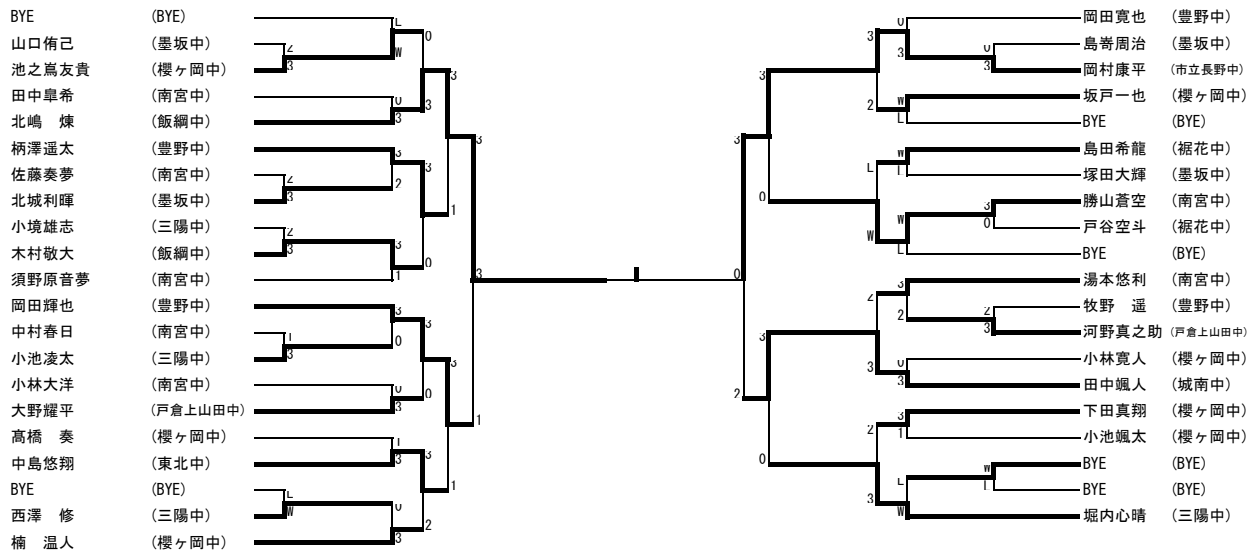

北信地区一年生フレッシュマン大会
令和元年8月24日(土)
ホワイトリング

男子フレッシュマン

1	山下光羽 東北中	1	佐野亮太郎 南宮中	2	小林 寛人 櫻ヶ岡中	3	
2	岩本拓真 南宮中	1	須崎 太陽 櫻ヶ岡中	2	大野耀平 戸倉上山田中	3	
3	澁澤康太 山ノ内中	1	西澤 幸真 櫻ヶ岡中	2	小林大洋 南宮中	3	
4	矢作尚己 飯綱中	1	宮崎愛音 南宮中	2	BYE1 一般1		
5	小松亮太 戸倉上山田中	1	小林遥音 南宮中	2	小池 颯太 櫻ヶ岡中	3	
6	竹前咲耶 高山中	キ	山崎遥介 豊野中	1	小林暉弥 南宮中	2	
7	戸谷弥希斗 中条中	1	湯本悠利 南宮中	2	小林虹大 飯綱中	3	
8	清野智貴 豊田中	1	小池凌太 三陽中	3	溝口誠人 飯綱中	2	
9	轟 真人 市立長野中	1	楠 温斗 櫻ヶ岡中	3	山崎大貴 南宮中	2	
10	松島幸輝 高社中	1	玉井崇吉 市立長野中	2	BYE2 一般2		
11	望月雅斗 豊野中	1	中山恵吾 南宮中	キ	大山蒼生 飯綱中	2	
12	山崎陽大 坂城中	2	中山望夢 須坂東中	1	木村敬大 飯綱中	3	
13	井原心優斗 三陽中	2	小林薫平 墨坂中	1	島田希龍 裾花中	3	
14	高橋 奏 櫻ヶ岡中	3	佐藤凌成 墨坂中	1	瀧澤優樹 戸倉上山田中	4	
15	青木颯哉 裾花中	1	傘木一輝 墨坂中	2	西澤 修 三陽中	3	
16	斎藤陽来 須坂東中	1	黒瀬達 南宮中	2	北島凱斗 裾花中	キ	
17	涌井隼輔 相森中	1	田中利希 飯綱中	2	北城利暉 墨坂中	3	
18	小宮山 翔 墨坂中	2	中澤洋介 豊野中	1	戸谷空斗 裾花中	3	
19	田中颯人 城南中	3	小林之織 市立長野中	1	峯村京牙 豊野中	2	
20	蓬田颯太 東北中	1	渋澤太一 飯綱中	2	中村春日 南宮中	3	
21	清水悦矢 南宮中	2	内田春成 墨坂中	1	岡村康平 市立長野中	3	

22	佐怒賀伸平 山ノ内中	1	下田 真翔 櫻ヶ岡中	3	藤澤温人 墨坂中	2	
23	石川 エリキ海斗 飯綱中	1	濱谷 俊 豊野中	2	佐藤奏夢 南宮中	3	
24	大屋陽希 戸倉上山田中	2	久木野文太 高社中	1	勝山蒼空 南宮中	3	
25	市川瑛士 市立長野中	1	河野真之助 戸倉上山田中	3	渡邊稀風 墨坂中	2	
26	藤田開翔 豊野中	1	奥井翔己 市立長野中	2	田中隼希 南宮中	3	
27	小境雄志 三陽中	3	土屋智之 墨坂中	1	金井舞斗 南宮中	2	
28	宮本 健太郎 櫻ヶ岡中	1	松島将太 南宮中	2	中島悠翔 東北中	3	
29	臼井康太 裾花中	2	山口大星 南宮中	1	池之篤 友貴 櫻ヶ岡中	3	
30	新崎 翠 相森中	2	松倉輝紀 墨坂中	1	堀内心晴 三陽中	3	
31	小宮山 俊 墨坂中	1	山田汎夢 南宮中	2	柄澤遥太 豊野中	3	
32	西澤寛人 東北中	1	近藤良樹 墨坂中	2	岡田寛也 豊野中	3	
33	江本脩平 南宮中	1	石川 快 飯綱中	2	島崙周治 墨坂中	3	
34	青木洋大 飯綱中	1	小布施祐斗 墨坂中	キ	畠山将也 市立長野中	2	
35	岡宮佑樹 三陽中	2	山田幸希 豊野中	1	須野原音夢 南宮中	3	
36	藤原祐太 市立長野中	1	佐々木 陸玖 城南中	2	山口侑己 墨坂中	3	
37	内田咲成 墨坂中	1	北嶋 煉 飯綱中	3	神宮寺智仁 市立長野中	2	
38	加藤 航 戸倉上山田中	1	塩崎達生 東北中	2	岡田輝也 豊野中	3	
39	坂戸 一也 櫻ヶ岡中	3	岩田 蓮 高山中	2	武田翼灯 豊野中	1	
40	清水智也 豊野中	1	春日原直弥 飯綱中	2	塚田大輝 墨坂中	3	
41	藤本 陸 墨坂中	1	佐々木愛樹 豊田中	2	牧野 遥 豊野中	3	

フレッシュマン男子3位トーナメント