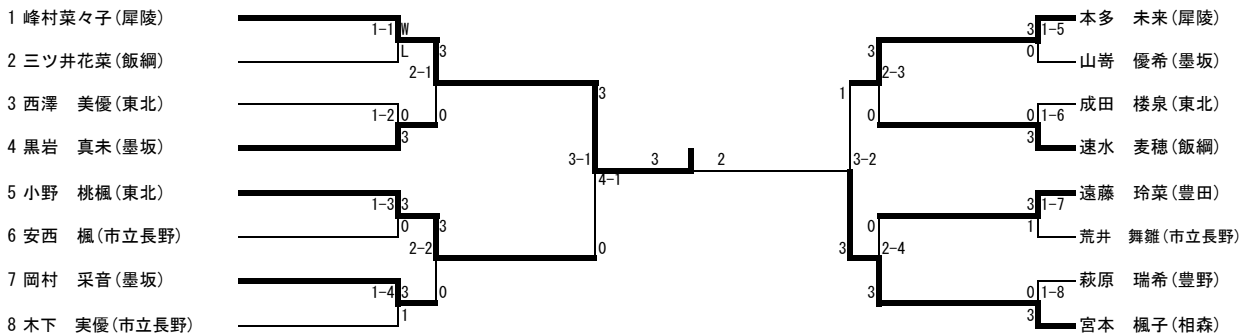

北信卓球選手権大会（中学生の部）
令和2年2月15日（土）
東和田運動公園体育館

女子2部

1	峰村菜々子 犀陵					
2	宮本 楓子 相森					
3	本多 未来 犀陵					
4	木下 実優 市立長野					
5	小野 桃楓 東北					
6	速水 麦穂 飯綱					
7	遠藤 玲菜 豊田					
8	黒岩 真未 墨坂					
9	西澤 美優 東北					
10	荒井 舞雛 市立長野					
11	成田 楼泉 東北					
12	安西 楓 市立長野					
13	岡村 采音 墨坂					
14	山崎 優希 墨坂					
15	萩原 瑞希 豊野					
16	三ツ井花菜 飯綱					
17	吉池 優花 相森	1	高橋みすず 三陽	2		
18	芳川 舞衣 木島平	1	山口 遥羽 市立長野	2	増村 裕月 小布施	3
19	中島 美風 南宮	3	北沢 花楓 三陽	2	宮原 杏奈 戸倉上山田	1
20	藤森 紗也 坂城	1	平野 にこ 木島平	3	金井 蓮加 墨坂	2
21	佐々木瑠璃 若穂	2	竹内 佑奈 中野平	1	山崎 莉緒 市立長野	3
22	久保田響心 屋代附属	3	保谷 京花 犀陵	1	太田里穂子 南宮	2
23	小林 愛叶 城南	2	宮下 叶愛 裾花	3	左澤 蒔果 豊野	1
24	剣持 千鶴 裾花	3	松澤 美咲 墨坂	1	山田 千愛 中野平	2

25	上野 咲稀 中野平	1	宮崎 希 裾花	3	北山 未来 東北	2
26	黒岩 りん 高山	1	田村 玲奈 若穂	3	鈴木茉奈夏 坂城	2
27	出川亜沙子 高社	1	町田 結奏 裾花	3	大裕 愛莉 山ノ内	2
28	田中 柚凜 小布施	1	菅沢 凜 市立長野	3	藤澤 光里 中野平	2
29	中島 萌乃 山ノ内	キ	平林菜々美 屋代附属	2	飯田さくら 飯綱	1
30	布利幡咲希 三陽	1	磯邊万妃瑠 南宮	キ	関川 葉 小布施	2
31	大谷 悠日 戸倉上山田	2	長張 真桜 裾花	1	上原奈津実 高社	3
32	芋川 理奈 市立長野	1	山崎 美優 木島平	2	竹内 琴星 三陽	3
33	関 祐理菜 墨坂	1	小林 優來 市立長野	3	北山 葉奈 木島平	2
34	大山佳弥乃 南宮	キ	山崎 心羽 相森	1	丸山 楓 市立長野	2
35	西沢 佳穂 東北	1	梅峯帆乃香 木島平	2	三ッ井 優 戸倉上山田	3
36	嘉部 陽日 木島平	1	小林ほの香 墨坂	2	林 莉緒 裾花	3
37	轟 美里 犀陵	2	堀内 和歩 城南	3	杉本 心羽 墨坂	1
38	室田 満月 山ノ内	1	北島 桜子 裾花	2	滝澤 日菜 坂城	3
39	白川 和花 木島平	1	小林 ひな 東北	2	山崎 朱里 屋代附属	3
40	高見澤萌香 戸倉上山田	2	芳川 美愛 木島平	1	中村 京香 犀陵	3
41	清水 咲歩 坂城	2	下川 綾乃 東北	1	笠原 叶愛 裾花	3
42	工藤 千聖 屋代附属	1	高田 夏海 裾花	2	岡村 真実 山ノ内	3
43	羽生田 菜 東北	2	尾澤 瑞生 木島平	1	新津 紗英 三陽	3
44	丸山 真央 市立長野	1	黒岩 二葉 高山	2	村上 桃南 屋代附属	3
45	塩野崎結以 小布施	2	宮島 姫 木島平	1	小嶋 双葉 犀陵	3
46	中村 由依 豊野	2	渡辺 榛奈 戸倉上山田	1	小林 好夏 城南	3
47	田中 柚奈 屋代附属	3	寺島 有夏 東北	1	和田 彩花 三陽	2

女子2部（予備戦）