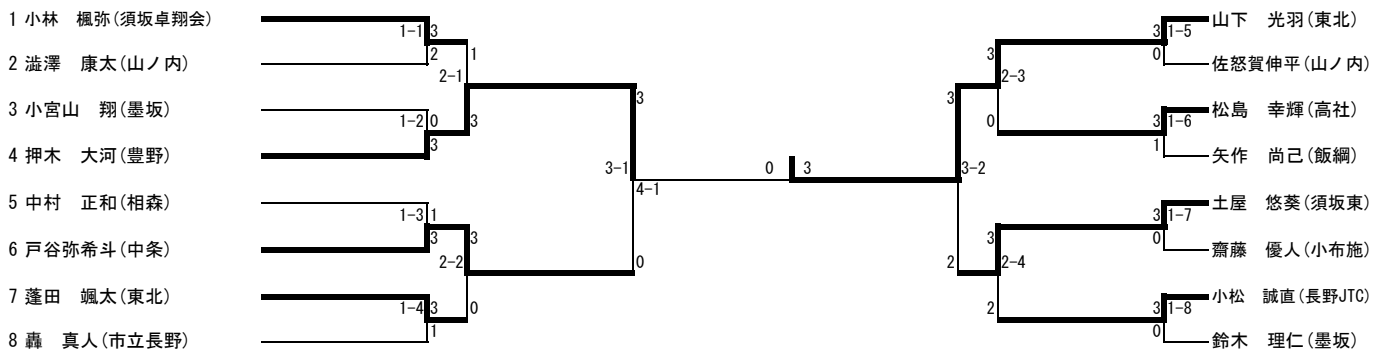

36	島田 希龍 梶花	2	藤澤 温人 墨坂	3	西山 飛来 高社	1
37	田中 颯人 城南	2	北嶋 煉 飯綱	1	北嶋 颯斗 梶花	3
38	宮本健太郎 櫻ヶ岡	3	高池 柊 屋代附属	2	長張 瑞樹 高社	1
39	小松 亮太 戸倉上山田	1	館林 佑樹 若穂	2	岡田 輝也 豊野	キ
40	佐藤伸之輔 墨坂	1	神宮寺智仁 市立長野	2	宮尾 崇生 屋代附属	3
41	涌井 麻央 若穂	キ	広瀬 実喜 中野平	2	小林 虹大 飯綱	1
42	遣水 未尋 犀陵	1	黒瀬 漣 南宮	キ	瀧澤 優樹 戸倉上山田	2
43	片桐 旦登 坂城	1	中澤 洋介 豊野	2	山口 侑己 墨坂	3
44	倉島 幸生 高社	1	長崎 洸弥 犀陵	2	洞 桜聖 梶花	3
45	青木 颯哉 梶花	2	土屋 智之 墨坂	1	畠山 将也 市立長野	3
46	玉井 栄吉 市立長野	1	傘木 一輝 墨坂	2	中村 春日 南宮	3
47	内田 春成 墨坂	1	岩野 綾介 若穂	2	岡田 寛也 豊野	キ
48	塩崎 逢生 東北	1	大口 芯 城北	2	千野 裕騎 犀陵	3
49	中山 望夢 豊坂東	1	山崎 遥介 豊野	2	岡村 康平 市立長野	3
50	湯本 匠 木島平	2	春日原直弥 飯綱	1	若下 洋佑 犀陵	3
51	寺澤 翔太 犀陵	3	近藤 良樹 墨坂	2	矢嶋 稜羽 中野平	1
52	新崎 翠 相森	1	権田 和輝 梶花	2	神田 凧音 豊田	3
53	松倉 輝紀 墨坂	1	湯本 悠利 南宮	3	下田 真翔 櫻ヶ岡	2
54	飯綱 洋大 飯綱	1	菅原 瑞稀 小布施	キ	小林 優樹 若穂	キ
55	品沢 壮志郎 城北	キ	神林 希和 相森	2	溝口 誠人 飯綱	1
56	坂戸 一也 櫻ヶ岡	2	山崎 大貴 南宮	1	小山 真拓 高山	3
57	藤本 陸 墨坂	1	上松 悠 中野平	2	木村 敬大 飯綱	3
58	小坂 琉 若穂	1	山田 翔也 高社	2	柄澤 遥太 豊野	3
59	宮崎 愛音 南宮	キ	平田 悠航 若穂	キ	山崎 陽大 坂城	1
60	佐々木愛樹 豊田	1	鈴木 康介 梶花	3	岡野 有真 小布施	2
61	山岸 康紘 屋代附属	1	山田 幸希 豊野	2	勝山 蒼空 南宮	3
62	畠山 裕人 中野平	1	奥井 翔己 市立長野	2	酒井 太郎 梶花	3
63	山辺 船斗 坂城	2	西澤 寛人 東北	1	須野原音夢 南宮	3
64	小林 暖希 小布施	1	奥原 真樹 犀陵	2	菊池 悠斗 城北	3
65	藤田 開翔 豊野	1	佐野亮太郎 南宮	3	大野 耀平 戸倉上山田	2
66	河野真之助 戸倉上山田	1	峯村 京牙 豊野	2	佐々木陸玖 城南	3
67	小林 之織 市立長野	1	佐藤 翔輝 城北	2	中村 珠理 犀陵	3
68	小池 凌太 三陽	1	田中 阜希 南宮	3	中島 快斗 若穂	2
69	出川 峻 高社	1	小林 薫平 墨坂	2	三宅 梗汰 坂城	3

男子2部（予備戦）