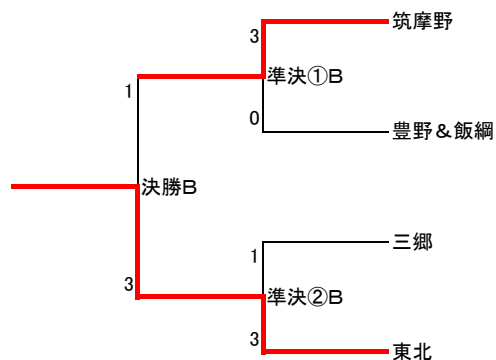

女子1部  
【第2ステージ】

		Gリーグ	須坂東	上田一	筑摩野	櫻ヶ岡	裾花	三郷	勝敗		順位
1	A1位	須坂東		3-1	3-1	3-1	3-0	3-1	5-0		1
2	B1位	上田一	1-3		2-3	3-0	3-0	3-0	3-2	5/3	2
3	C1位	筑摩野	1-3	3-2		3-0	3-1	1-3	3-2	4/5	3
4	D2位	櫻ヶ岡	1-3	0-3	0-3		2-3	1-3	0-5		6
5	E2位	裾花	0-3	0-3	1-3	3-2		1-3	1-4		5
6	F2位	三郷	1-3	0-3	3-1	3-1	3-1		3-2	3/4	4

試合順は(1-6)(2-5)(3-4)、(1-5)(4-6)(2-3)、(1-4)(3-5)(2-6)、(1-3)(2-4)(5-6)、(1-2)(3-6)(4-

		Hリーグ	墨坂	緑ヶ丘	東北	戸倉上山田	木島平	豊野&飯綱	勝敗		順位
1	D1位	墨坂		3-1	3-0	3-0	3-0	3-0	5-0		1
2	E1位	緑ヶ丘	1-3		3-0	3-1	3-2	3-0	4-1		2
3	F1位	東北	0-3	0-3		3-0	3-1	3-2	3-2		3
4	A2位	戸倉上山田	0-3	1-3	0-3		3-1	2-3	1-4		5
5	B2位	木島平	0-3	2-3	1-3	1-3		1-3	0-5		6
6	C2位	豊野&飯綱	0-3	0-3	2-3	3-2	3-1		2-3		4

【順位別トーナメント】

A(1-2位)

B(3-4位)

C(5-6位)

女子1部  
【第2ステージ】  
【Iリーグ】

			三陽	高山&相森	富岡東(群)	屋代附属	小布施&戸上	高社	勝敗		順位
1	A3位	三陽		3-2	3-1	3-0	3-2	3-0	5-0		1
2	B3位	高山&相森	2-3		0-3	3-1	3-1	3-2	3-2		2
3	C3位	富岡東(群)	1-3	3-0		3-0	2-3	キ-	2-3		5
4	D3位	屋代附属	0-3	1-3	0-3		1-3	0-3	0-5		6
5	E3位	小布施&戸上	2-3	1-3	3-2	3-1		0-3	2-3		4
6	F3位	高社	0-3	2-3	-キ	3-0	3-0		3-2		3