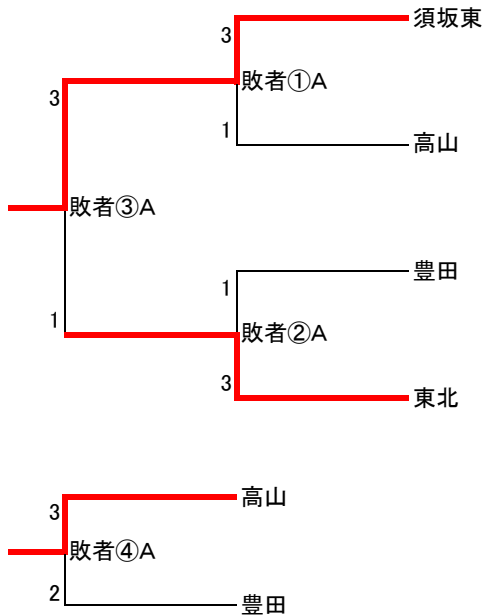

# 男子1位2位戦

## 【第2ステージ】上位2チームが決勝トーナメントに進出

〈 Gリーグ 〉

			箕輪	屋代附属	豊田	勝 敗		順 位
1	A1	箕輪		3-0	3-0	2-0		1
2	C2	屋代附属	0-3		1-3	0-2		3
3	B2	豊田	0-3	3-1		1-1		2

S

〈 Hリーグ 〉

			墨坂	旭ヶ丘	上田一	勝 敗		順 位
1	B1	墨坂		3-0	1-3	1-1		2
2	C1	旭ヶ丘	0-3		1-3	0-2		3
3	A2	上田一	3-1	3-1		2-0		1

P

〈 Iリーグ 〉

			豊野	高山	連合A	勝 敗		順 位
1	D1	豊野		3-0	3-0	2-0		1
2	F2	高山	0-3		3-0	1-1		2
3	E2	連合A	0-3	0-3		0-2		3

R

〈 Jリーグ 〉

			須坂東	東北	城北	勝 敗		順 位
1	E1	須坂東		0-3	3-2	1-1		2
2	F1	東北	3-0		3-1	2-0		1
3	D2	城北	2-3	1-3		0-2		3

## 【決勝トーナメント】

組み合わせは第2ステージ各ブロック1位チームの抽選により決定(2位チームの位置は1位チームの抽選の結果に準ずる)