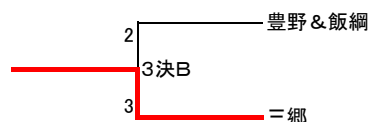

女子1部
【第2ステージ】

		Gリーグ	須坂東	上田一	筑摩野	櫻ヶ岡	裾花	三郷	勝敗		順位
1	A1位	須坂東		3-1	3-1	3-1	3-0	3-1	5-0		1
2	B1位	上田一	1-3		2-3	3-0	3-0	3-0	3-2	5/3	2
3	C1位	筑摩野	1-3	3-2		3-0	3-1	1-3	3-2	4/5	3
4	D2位	櫻ヶ岡	1-3	0-3	0-3		2-3	1-3	0-5		6
5	E2位	裾花	0-3	0-3	1-3	3-2		1-3	1-4		5
6	F2位	三郷	1-3	0-3	3-1	3-1	3-1		3-2	3/4	4

試合順は(1-6)(2-5)(3-4)、(1-5)(4-6)(2-3)、(1-4)(3-5)(2-6)、(1-3)(2-4)(5-6)、(1-2)(3-6)(4-

		Hリーグ	墨坂	緑ヶ丘	東北	戸倉上山田	木島平	豊野&飯綱	勝敗		順位
1	D1位	墨坂		3-1	3-0	3-0	3-0	3-0	5-0		1
2	E1位	緑ヶ丘	1-3		3-0	3-1	3-2	3-0	4-1		2
3	F1位	東北	0-3	0-3		3-0	3-1	3-2	3-2		3
4	A2位	戸倉上山田	0-3	1-3	0-3		3-1	2-3	1-4		5
5	B2位	木島平	0-3	2-3	1-3	1-3		1-3	0-5		6
6	C2位	豊野&飯綱	0-3	0-3	2-3	3-2	3-1		2-3		4

【順位別トーナメント】

A(1-2位)

B(3-4位)

C(5-6位)