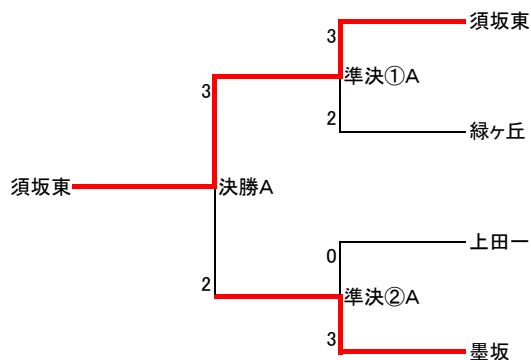

女子1部
【第2ステージ】

		Gリーグ	須坂東	上田一	筑摩野	櫻ヶ岡	裾花	三郷	勝敗		順位
1	A1位	須坂東		3-1	3-1	3-1	3-0	3-1	5-0		1
2	B1位	上田一	1-3		2-3	3-0	3-0	3-0	3-2	5/3	2
3	C1位	筑摩野	1-3	3-2		3-0	3-1	1-3	3-2	4/5	3
4	D2位	櫻ヶ岡	1-3	0-3	0-3		2-3	1-3	0-5		6
5	E2位	裾花	0-3	0-3	1-3	3-2		1-3	1-4		5
6	F2位	三郷	1-3	0-3	3-1	3-1	3-1		3-2	3/4	4

試合順は(1-6)(2-5)(3-4)、(1-5)(4-6)(2-3)、(1-4)(3-5)(2-6)、(1-3)(2-4)(5-6)、(1-2)(3-6)(4-

		Hリーグ	墨坂	緑ヶ丘	東北	戸倉上山田	木島平	豊野&飯綱	勝敗		順位
1	D1位	墨坂		3-1	3-0	3-0	3-0	3-0	5-0		1
2	E1位	緑ヶ丘	1-3		3-0	3-1	3-2	3-0	4-1		2
3	F1位	東北	0-3	0-3		3-0	3-1	3-2	3-2		3
4	A2位	戸倉上山田	0-3	1-3	0-3		3-1	2-3	1-4		5
5	B2位	木島平	0-3	2-3	1-3	1-3		1-3	0-5		6
6	C2位	豊野&飯綱	0-3	0-3	2-3	3-2	3-1		2-3		4

【順位別トーナメント】

A(1-2位)