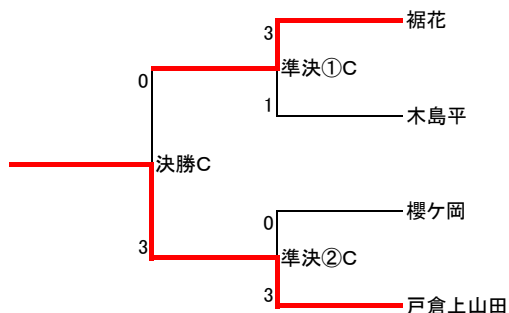

試合順は(1-6)(2-5)(3-4)、(1-5)(4-6)(2-3)、(1-4)(3-5)(2-6)、(1-3)(2-4)(5-6)、(1-2)(3-6)(4-

		Hリーグ	墨坂	緑ヶ丘	東北	戸倉上山田	木島平	豊野&飯綱	勝敗		順位
1	D1位	墨坂		3-1	3-0	3-0	3-0	3-0	5-0		1
2	E1位	緑ヶ丘	1-3		3-0	3-1	3-2	3-0	4-1		2
3	F1位	東北	0-3	0-3		3-0	3-1	3-2	3-2		3
4	A2位	戸倉上山田	0-3	1-3	0-3		3-1	2-3	1-4		5
5	B2位	木島平	0-3	2-3	1-3	1-3		1-3	0-5		6
6	C2位	豊野&飯綱	0-3	0-3	2-3	3-2	3-1		2-3		4

【順位別トーナメント】

A(1-2位)

B(3-4位)

C(5-6位)

女子1部  
【第2ステージ】  
【Iリーグ】

			三陽	高山&相森	富岡東(群)	屋代附属	小布施&戸上	高社	勝敗		順位
1	A3位	三陽		3-2	3-1	3-0	3-2	3-0	5-0		1
2	B3位	高山&相森	2-3		0-3	3-1	3-1	3-2	3-2		2
3	C3位	富岡東(群)	1-3	3-0		3-0	2-3	キ-	2-3		5
4	D3位	屋代附属	0-3	1-3	0-3		1-3	0-3	0-5		6
5	E3位	小布施&戸上	2-3	1-3	3-2	3-1		0-3	2-3		4
6	F3位	高社	0-3	2-3	-キ	3-0	3-0		3-2		3