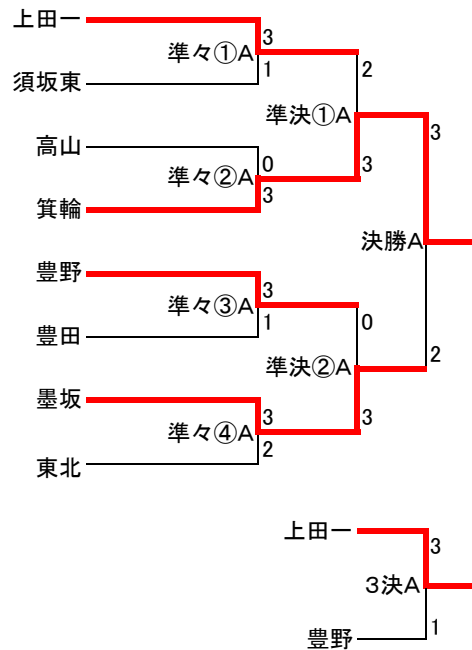

# 男子1位2位戦

## 【第2ステージ】上位2チームが決勝トーナメントに進出

〈 Gリーグ 〉

			箕輪	屋代附属	豊田	勝 敗		順 位
1	A1	箕輪		3-0	3-0	2-0		1
2	C2	屋代附属	0-3		1-3	0-2		3
3	B2	豊田	0-3	3-1		1-1		2

S

〈 Hリーグ 〉

			墨坂	旭ヶ丘	上田一	勝 敗		順 位
1	B1	墨坂		3-0	1-3	1-1		2
2	C1	旭ヶ丘	0-3		1-3	0-2		3
3	A2	上田一	3-1	3-1		2-0		1

P

〈 Iリーグ 〉

			豊野	高山	連合A	勝 敗		順 位
1	D1	豊野		3-0	3-0	2-0		1
2	F2	高山	0-3		3-0	1-1		2
3	E2	連合A	0-3	0-3		0-2		3

R

〈 Jリーグ 〉

			須坂東	東北	城北	勝 敗		順 位
1	E1	須坂東		0-3	3-2	1-1		2
2	F1	東北	3-0		3-1	2-0		1
3	D2	城北	2-3	1-3		0-2		3

## 【決勝トーナメント】

組み合わせは第2ステージ各ブロック1位チームの抽選により決定(2位チームの位置は1位チームの抽選の結果に準ずる)