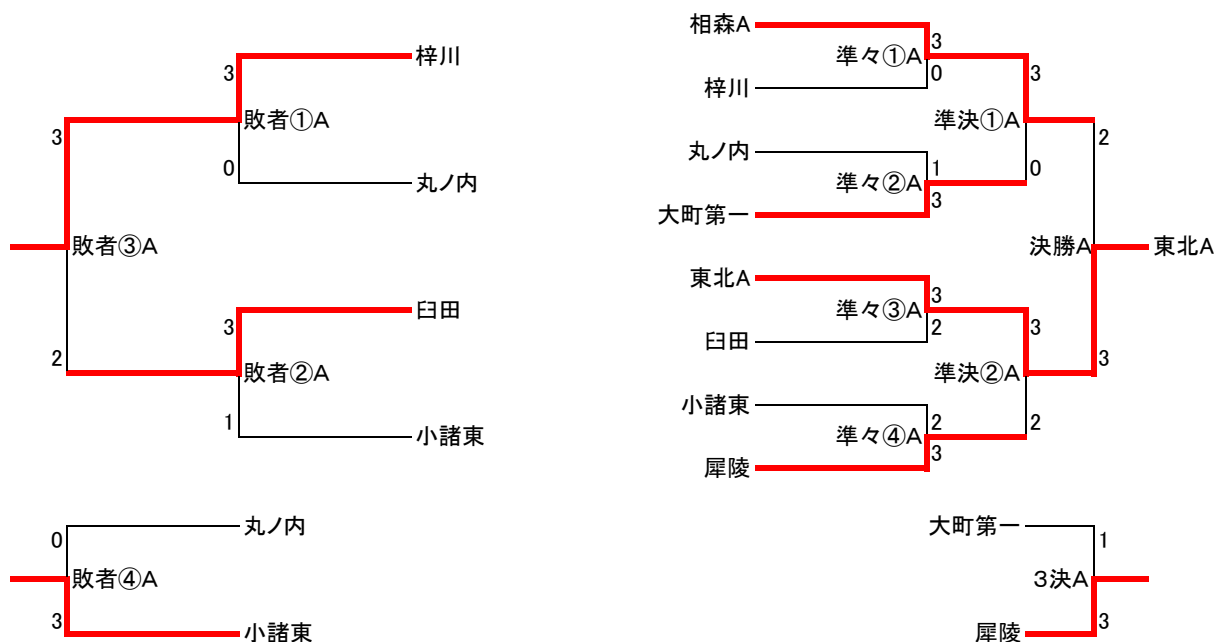

## 【第2ステージ】上位2チームが決勝トーナメントに進出

〈 Gリーグ 〉

			相森A	筑摩野	小諸東	勝 敗		順 位
1	A1	相森A		3-0	3-0	2-0		1
2	C2	筑摩野	0-3		1-3	0-2		3
3	B2	小諸東	0-3	3-1		1-1		2

〈 Hリーグ 〉

			梓川	犀陵	市立長野	勝 敗		順 位
1	B1	梓川		0-3	3-1	1-1		2
2	C1	犀陵	3-0		3-1	2-0		1
3	A2	市立長野	1-3	1-3		0-2		3

〈 Iリーグ 〉

			大町第一	臼田	木島平	勝 敗		順 位
1	D1	大町第一		3-1	3-0	2-0		1
2	F2	臼田	1-3		3-0	1-1		2
3	E2	木島平	0-3	0-3		0-2		3

〈 Jリーグ 〉

			東北A	丸ノ内	連合A	勝 敗		順 位
1	E1	東北A		3-1	3-0	2-0		1
2	F1	丸ノ内	1-3		3-1	1-1		2
3	D2	連合A	0-3	1-3		0-2		3

## 【決勝トーナメント】

組み合わせは第2ステージ各ブロック1位チームの抽選により決定(2位チームの位置は1位チームの抽選の結果に準ずる)