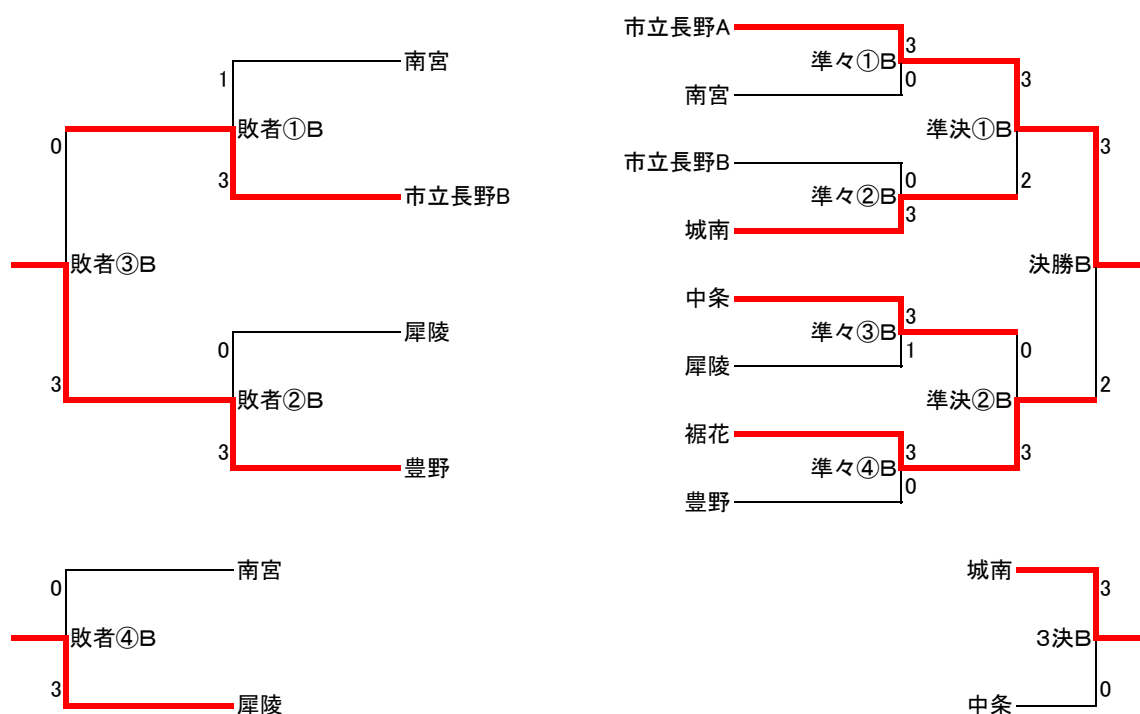

〈 Nリーグ 〉

			東北A	城南	犀陵	勝 敗		順 位
1	D3	東北A		1-3	0-3	0-2		3
2	F4	城南	3-1		3-2	2-0		1
3	E4	犀陵	3-0	2-3		1-1		2

〈 Oリーグ 〉

			裾花	市立長野	坂城	勝 敗		順 位
1	E3	裾花		2-3	3-1	1-1		2
2	F3	市立長野A	3-2		3-2	2-0		1
3	D4	坂城	1-3	2-3		0-2		3

## 【決勝トーナメント】

組み合わせは第2ステージ各ブロック1位チームの抽選により決定(2位チームの位置は1位チームの抽選の結果に準ずる)