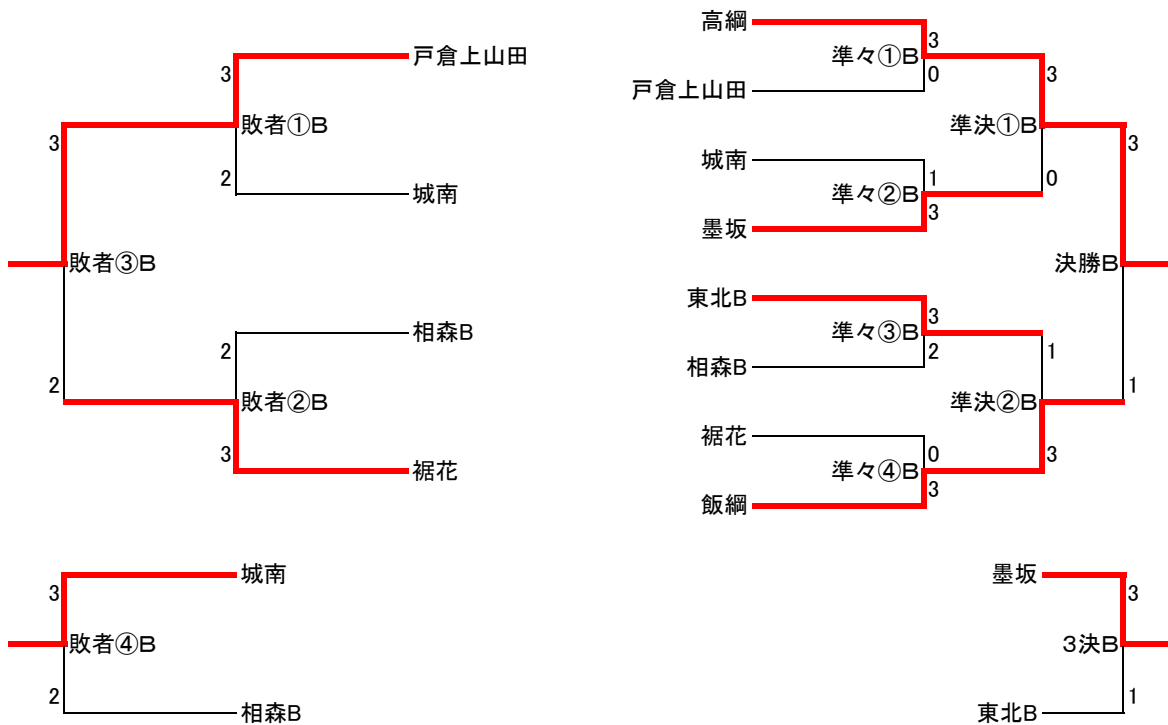

# 女子3位4位戦 【第2ステージ】

〈 Lリーグ 〉

			高綱	豊野	裾花	勝敗		順位
1	A3	高綱		3-0	3-2	2-0		1
2	C4	豊野	0-3		1-3	0-2		3
3	B4	裾花	2-3	3-1		1-1		2

〈 Mリーグ 〉

			連合B	城南	東北B	勝敗		順位
1	B3	連合B		2-3	3-2	1-1	5/5	3
2	C3	城南	3-2		2-3	1-1	5/5	2
3	A4	東北B	2-3	3-2		1-1	5/5	1

〈 Nリーグ 〉

			飯綱	三陽	戸倉上山田	勝敗		順位
1	D3	飯綱		3-0	3-1	2-0		1
2	F4	三陽	0-3		0-3	0-2		3
3	E4	戸倉上山田	1-3	3-0		1-1		2

〈 Oリーグ 〉

			墨坂	相森B	連合C	勝敗		順位
1	E3	墨坂		3-2	3-2	2-0		1
2	F3	相森B	2-3		3-2	1-1		2
3	D4	連合C	2-3	2-3		0-2		3

## 【決勝トーナメント】

組み合わせは第2ステージ各ブロック1位チームの抽選により決定(2位チームの位置は1位チームの抽選の結果に準ずる)