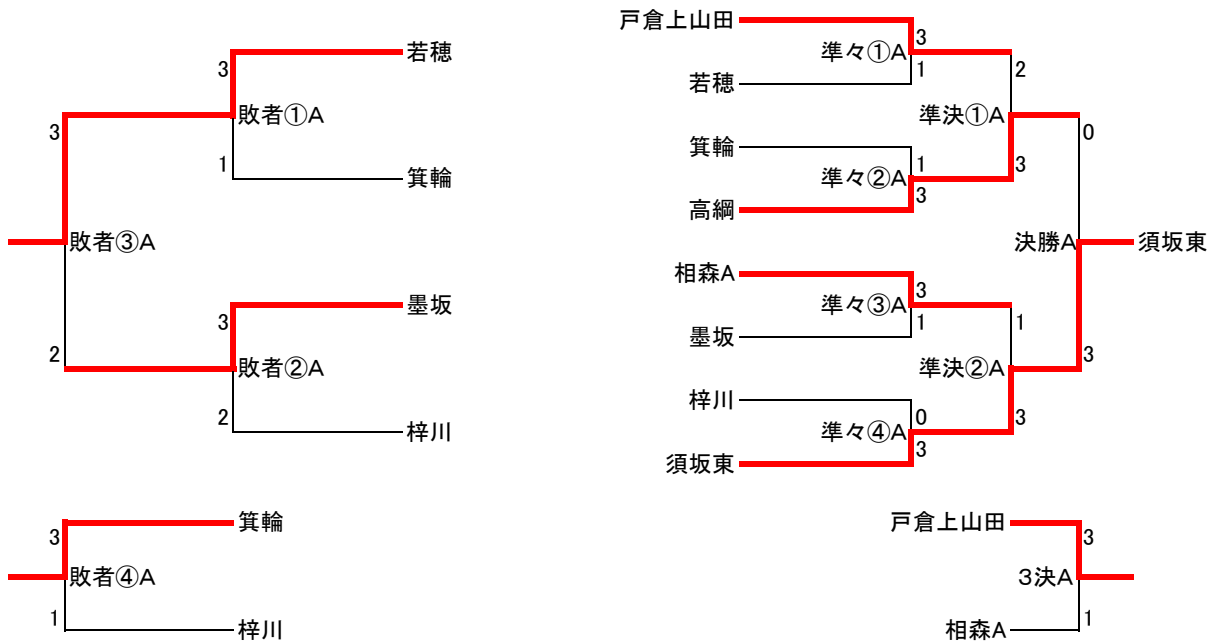

# 男子1位2位戦

## 【決勝トーナメント】

組み合わせは第2ステージ各ブロック1位チームの抽選により決定(2位チームの位置は1位チームの抽選の結果に準ずる)